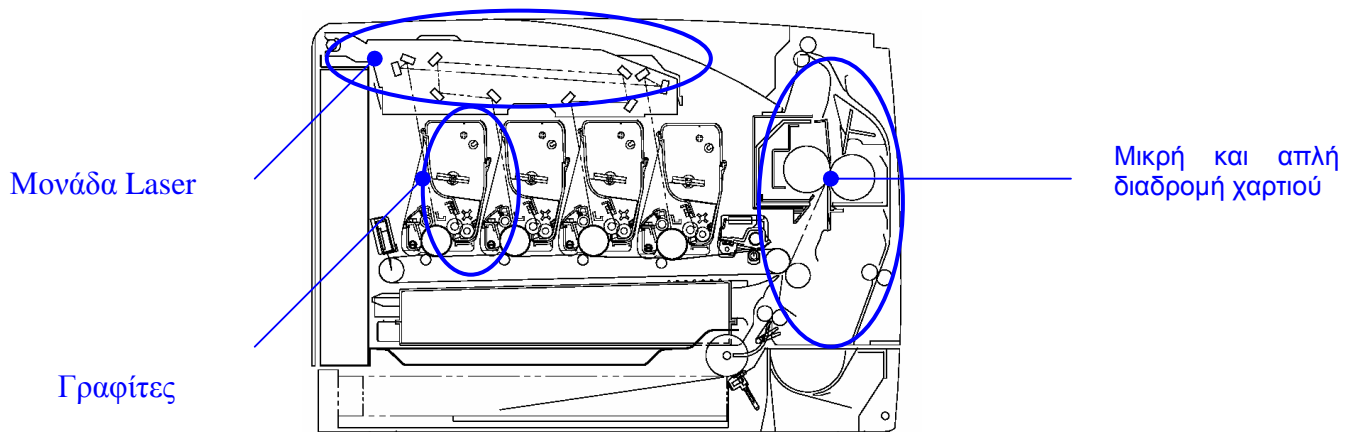

Αντικατάσταση γραφίτη

ΕΥΚΟΛΙΑ ΠΡΟΣΒΑΣΗΣ ΣΤΑ ΜΕΡΗ ΤΗΣ ΜΗΧΑΝΗΣ